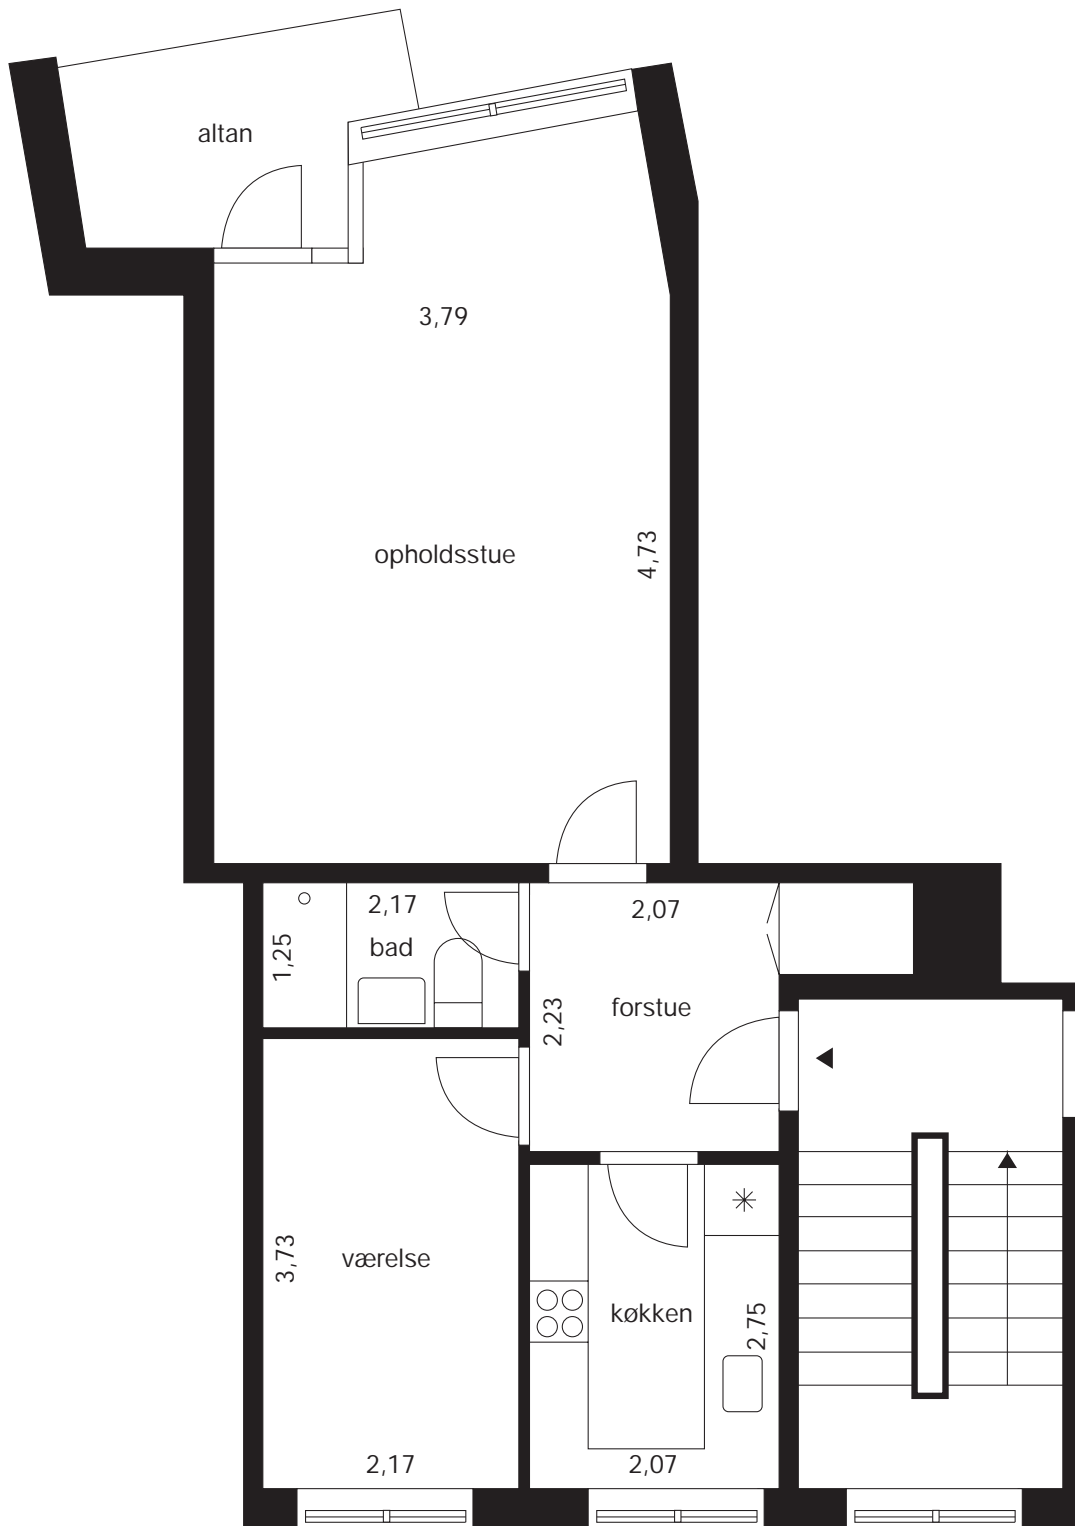

lejlighedsplaner

Solparken

Lyngby almennyttige Boligselskab

Lyngby Almennyttige Boligselskab
Afdeling Solparken

Type BH010-
1 værelse 59,40 m²

Lyngby Almennyttige Boligselskab
Afdeling Solparken

Type BH011a
1 værelse + 1 kammer 57,96 m²

Lyngby Almennyttige Boligselskab
Afdeling Solparken

Type BH011b
1 værelse + 1 kammer 64,84 m²

Lyngby Almennyttige Boligselskab
Afdeling Solparken

Type BH012a

1 værelse + 2 kamre 76,60 m²

Type BH012b

1 værelse + 2 kamre 76,70 m²

Lyngby Almennyttige Boligselskab
Afdeling Solparken

Type BH020a
2 værelser 65,72 m²

Lyngby Almennyttige Boligselskab
Afdeling Solparken

Type BH020b
2 værelser 66,72 m²

Lyngby Almennyttige Boligselskab
Afdeling Solparken

Type BH020c
2 værelser 70,91 m²

Lyngby Almennyttige Boligselskab
Afdeling Solparken

Type BH020d
2 værelser 71,48 m²

Lyngby Almennyttige Boligselskab
Afdeling Solparken

Type BH021a
2 værelser + 1 kammer 76,91 m²