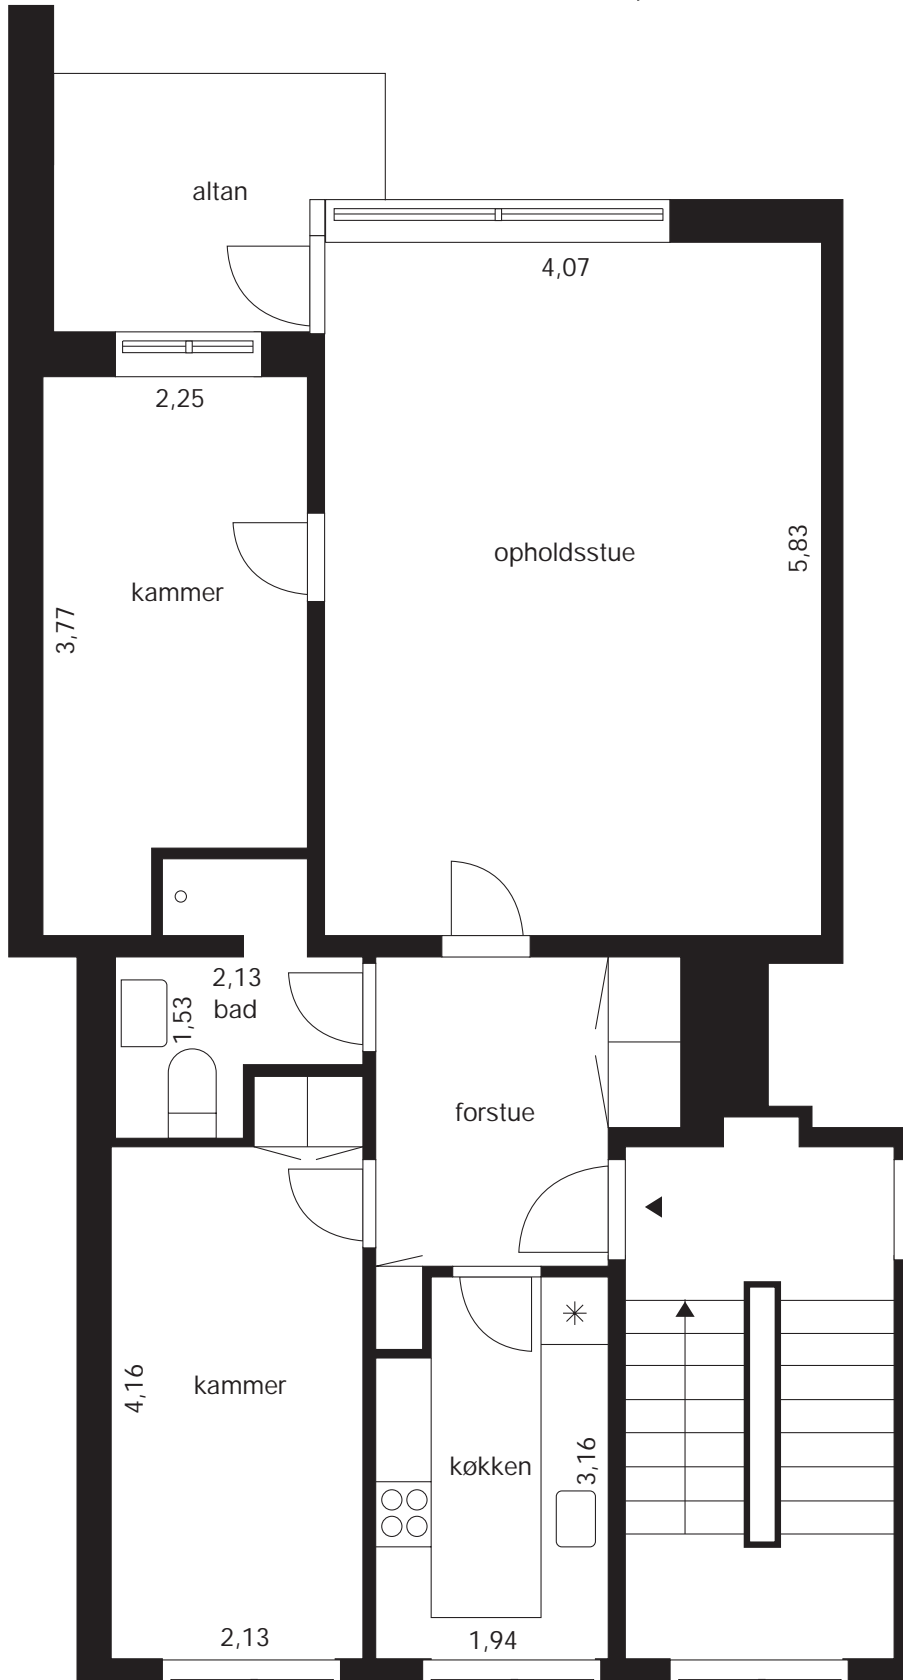

lejlighedsplaner

Solparken

Lyngby almennyttige Boligselskab

Lyngby Almennyttige Boligselskab
Afdeling Solparken

Type BH010-
1 værelse 59,40 m²

Lyngby Almennyttige Boligselskab
Afdeling Solparken

Type BH011a
1 værelse + 1 kammer 57,96 m²

Lyngby Almennyttige Boligselskab
Afdeling Solparken

Type BH011b
1 værelse + 1 kammer 64,84 m²

Lyngby Almennyttige Boligselskab
Afdeling Solparken

Type BH012a

1 værelse + 2 kamre 76,60 m²

Type BH012b

1 værelse + 2 kamre 76,70 m²

Lyngby Almennyttige Boligselskab
Afdeling Solparken

Type BH020a
2 værelser 65,72 m²

Lyngby Almennyttige Boligselskab
Afdeling Solparken

Type BH020b
2 værelser 66,72 m²

Lyngby Almennyttige Boligselskab
Afdeling Solparken

Type BH020c
2 værelser 70,91 m²

Lyngby Almennyttige Boligselskab
Afdeling Solparken

Type BH020d
2 værelser 71,48 m²

Lyngby Almennyttige Boligselskab
Afdeling Solparken

Type BH021a
2 værelser + 1 kammer 76,91 m²