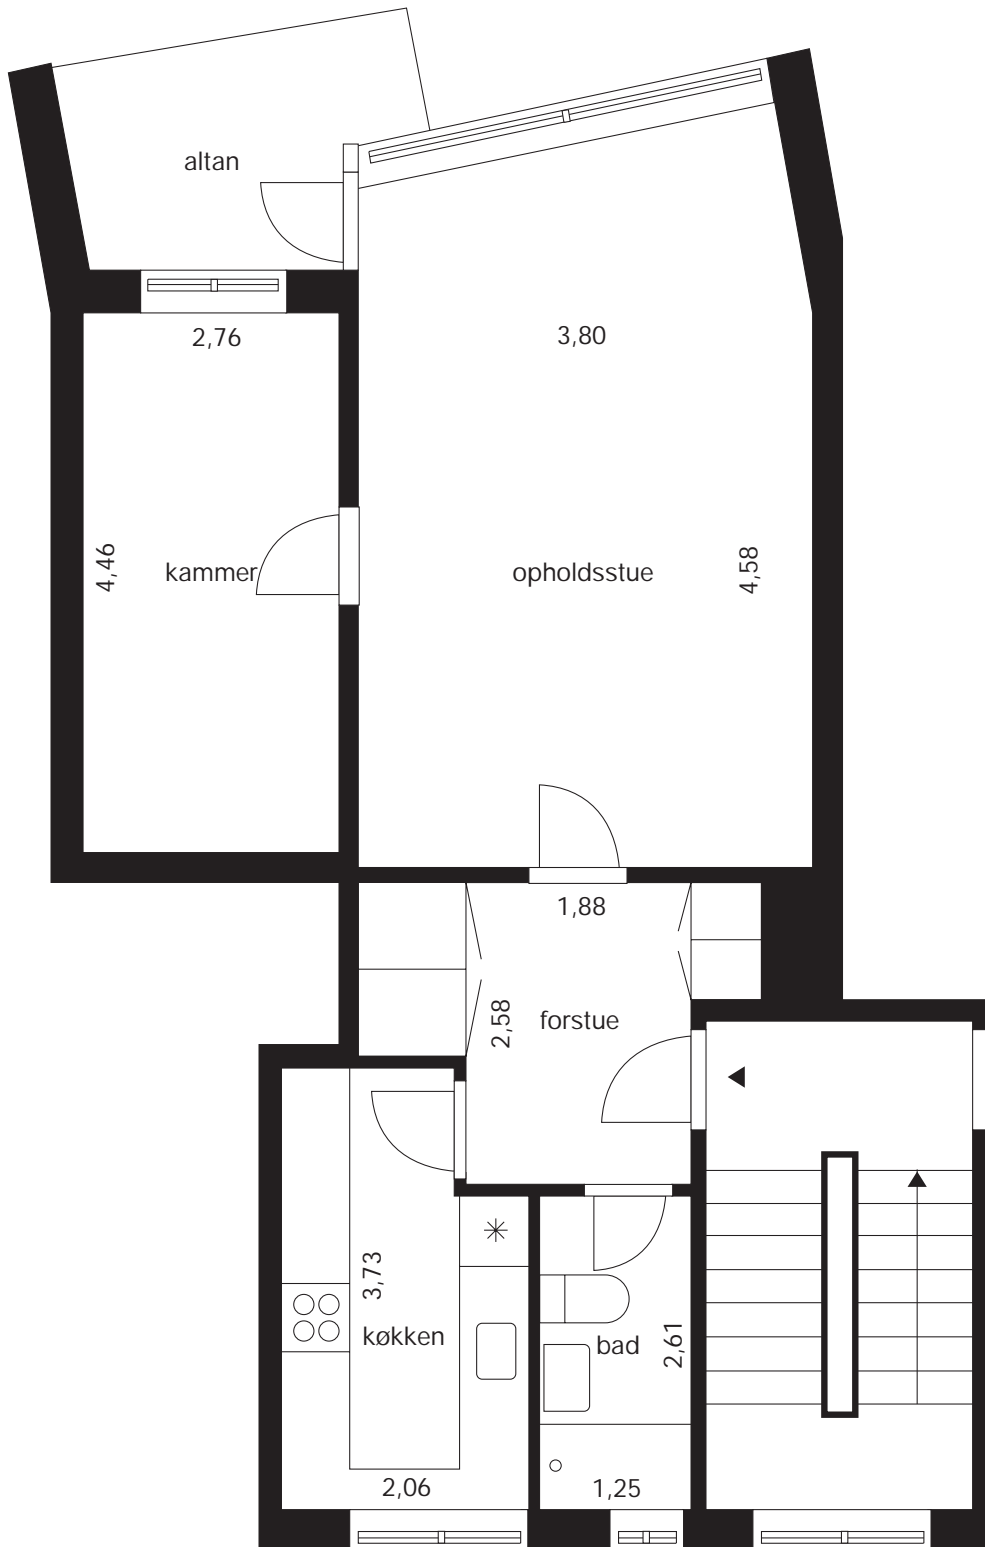

lejlighedsplaner

Solparken

Lyngby almennyttige Boligselskab

Lyngby Almennyttige Boligselskab
Afdeling Solparken

Type BH010-
1 værelse 59,40 m²

Lyngby Almennyttige Boligselskab
Afdeling Solparken

Type BH011a
1 værelse + 1 kammer 57,96 m²

Lyngby Almennyttige Boligselskab
Afdeling Solparken

Type BH011b
1 værelse + 1 kammer 64,84 m²

Lyngby Almennyttige Boligselskab
Afdeling Solparken

Type BH012a

1 værelse + 2 kamre 76,60 m²

Type BH012b

1 værelse + 2 kamre 76,70 m²

Lyngby Almennyttige Boligselskab
Afdeling Solparken

Type BH020a
2 værelser 65,72 m²

Lyngby Almennyttige Boligselskab
Afdeling Solparken

Type BH020b
2 værelser 66,72 m²

Lyngby Almennyttige Boligselskab
Afdeling Solparken

Type BH020c
2 værelser 70,91 m²

Lyngby Almennyttige Boligselskab
Afdeling Solparken

Type BH020d
2 værelser 71,48 m²

Lyngby Almennyttige Boligselskab
Afdeling Solparken

Type BH021a
2 værelser + 1 kammer 76,91 m²