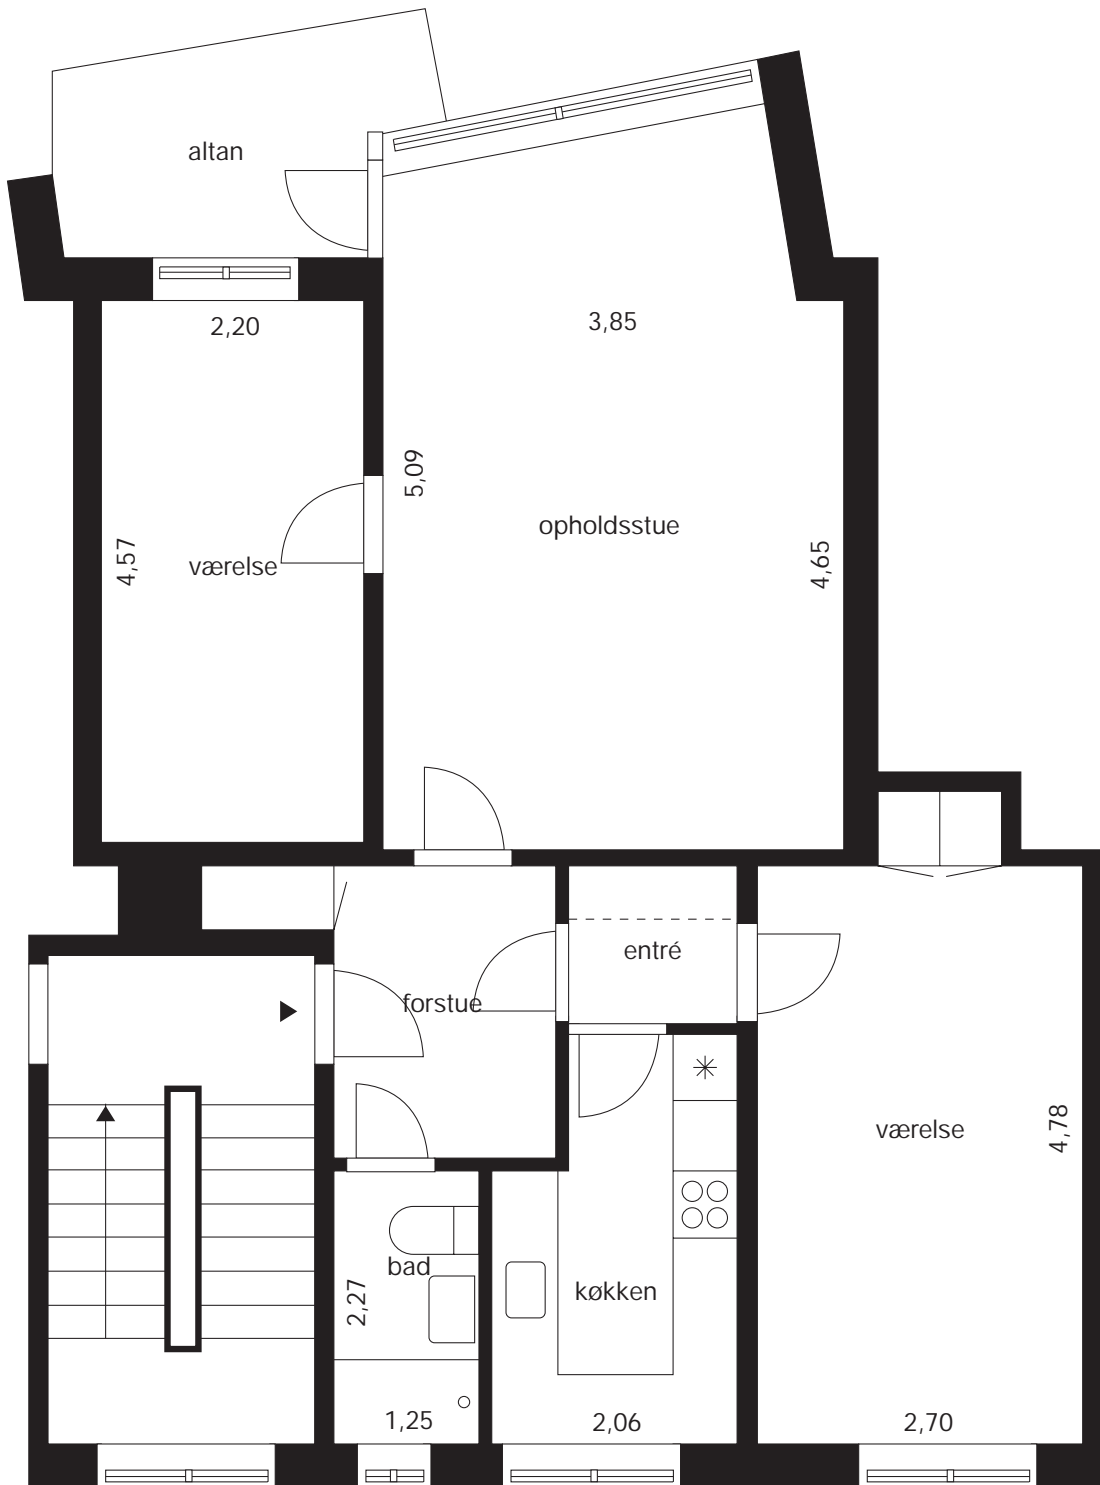

Type BH020c
2 værelser 70,91 m²

Lyngby Almennyttige Boligselskab
Afdeling Solparken

Type BH020d
2 værelser 71,48 m²

Lyngby Almennyttige Boligselskab
Afdeling Solparken

Type BH021a
2 værelser + 1 kammer 76,91 m²

Lyngby Almennyttige Boligselskab
Afdeling Solparken

Type BH021b
2 værelser + 1 kammer 81,01 m²

Lyngby Almennyttige Boligselskab
Afdeling Solparken

Type BH021c
2 værelser + 1 kammer 82,24 m²

Lyngby Almennyttige Boligselskab
Afdeling Solparken

Type BH021d
2 værelser + 1 kammer 84,73 m²

Lyngby Almennyttige Boligselskab
Afdeling Solparken

Type BH030a
3 værelser 82,08 m²

Lyngby Almennyttige Boligselskab
Afdeling Solparken

Type BH030b
3 værelser 92,16 m²

Lyngby Almennyttige Boligselskab
Afdeling Solparken

Type BH030c
3 værelser 92,90 m²

Lynby Almennyttige Boligselskab
Afdeling Solparken

Type BH030d
3 værelser 93,60 m²