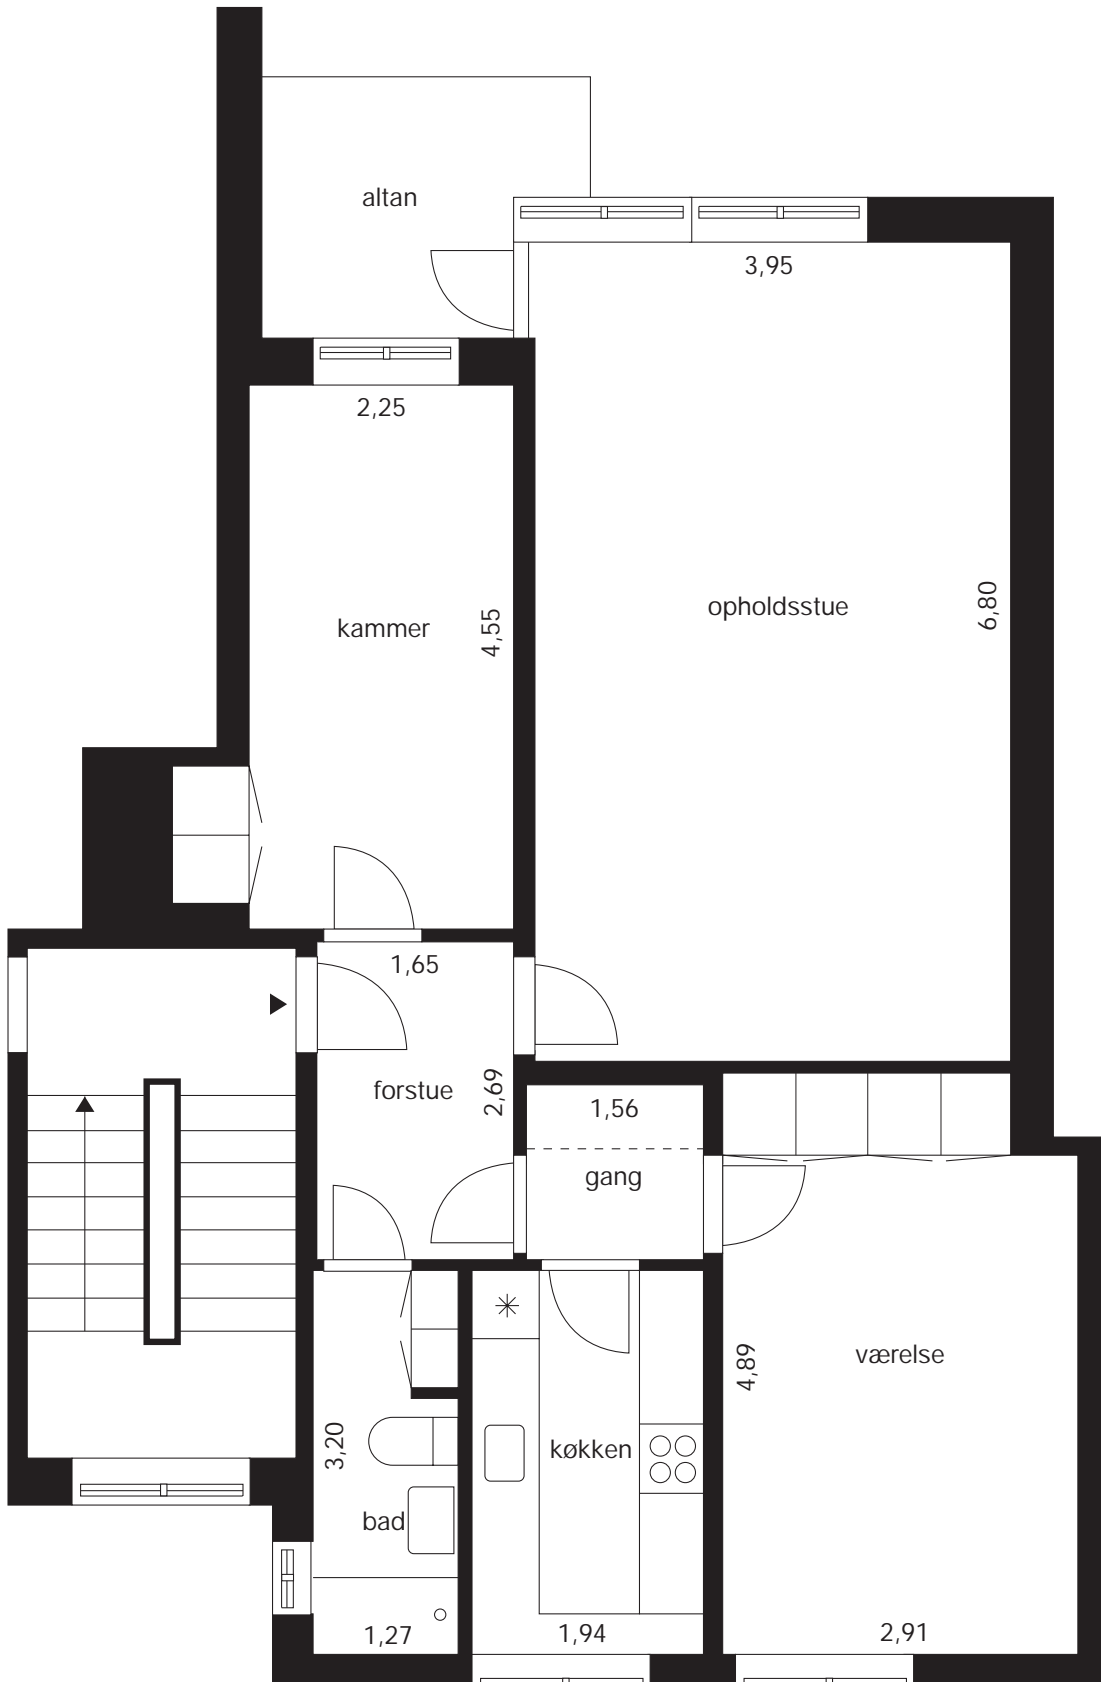

Type BH020c
2 værelser 70,91 m²

Lyngby Almennyttige Boligselskab
Afdeling Solparken

Type BH020d
2 værelser 71,48 m²

Lyngby Almennyttige Boligselskab
Afdeling Solparken

Type BH021a
2 værelser + 1 kammer 76,91 m²

Lyngby Almennyttige Boligselskab
Afdeling Solparken

Type BH021b
2 værelser + 1 kammer 81,01 m²

Lyngby Almennyttige Boligselskab
Afdeling Solparken

Type BH021c
2 værelser + 1 kammer 82,24 m²

Lyngby Almennyttige Boligselskab
Afdeling Solparken

Type BH021d
2 værelser + 1 kammer 84,73 m²

Lyngby Almennyttige Boligselskab
Afdeling Solparken

Type BH030a
3 værelser 82,08 m²

Lyngby Almennyttige Boligselskab
Afdeling Solparken

Type BH030b
3 værelser 92,16 m²

Lyngby Almennyttige Boligselskab
Afdeling Solparken

Type BH030c
3 værelser 92,90 m²

Lynby Almennyttige Boligselskab
Afdeling Solparken

Type BH030d
3 værelser 93,60 m²