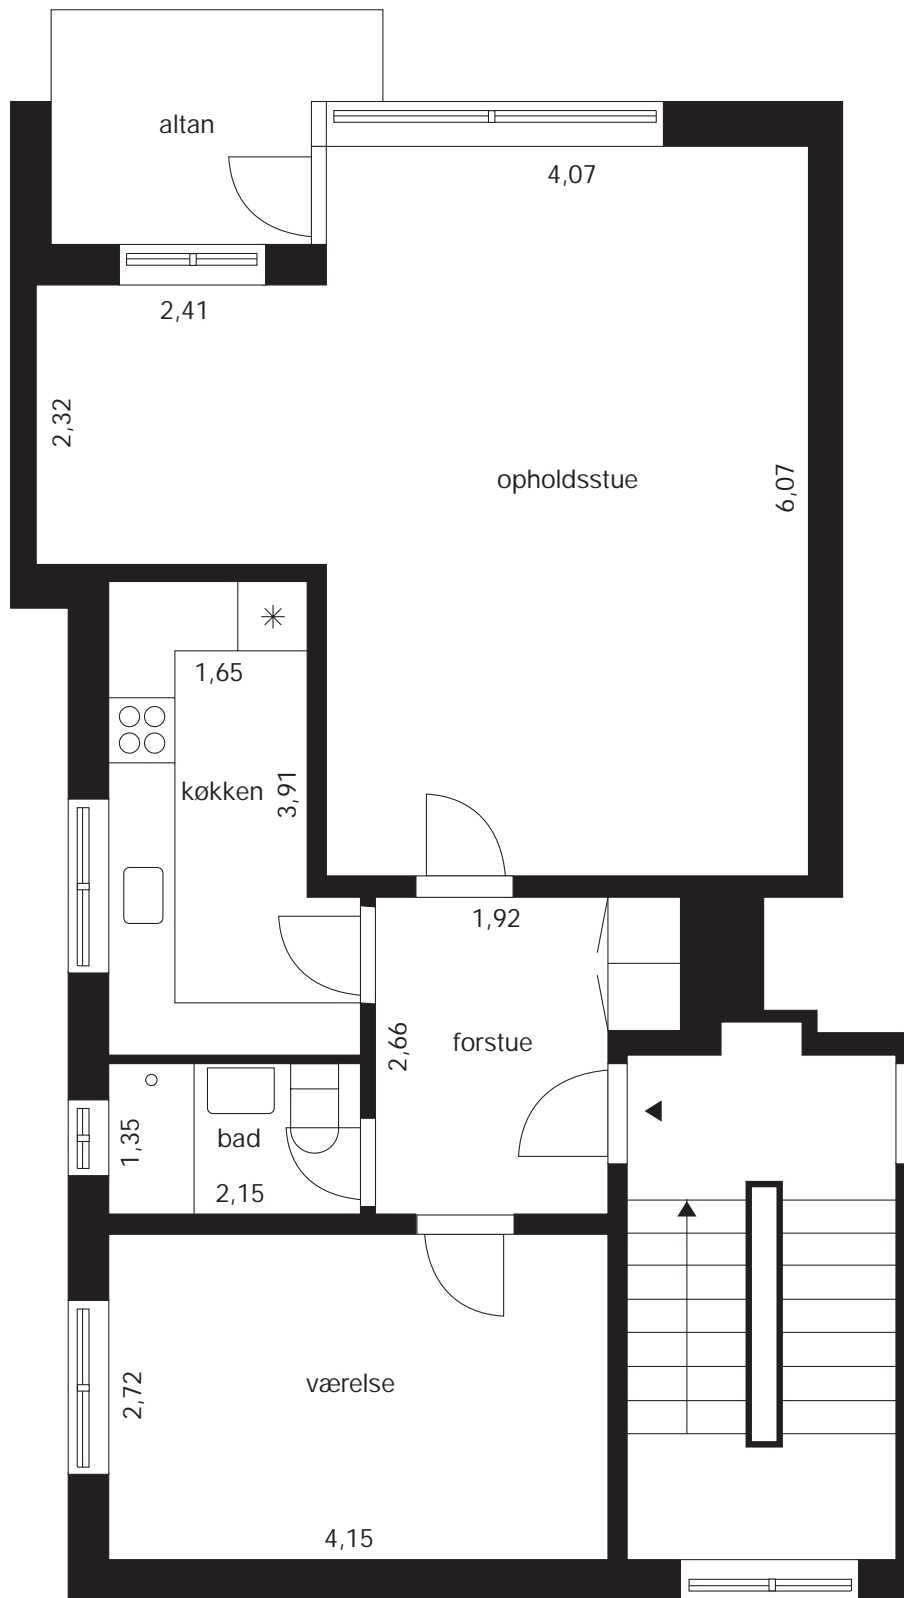

Lyngby Almennyttige Boligselskab
Afdeling Solparken

Type BH011b
1 værelse + 1 kammer 64,84 m²

Lyngby Almennyttige Boligselskab
Afdeling Solparken

Type BH012a

1 værelse + 2 kamre 76,60 m²

Type BH012b

1 værelse + 2 kamre 76,70 m²

Lyngby Almennyttige Boligselskab
Afdeling Solparken

Type BH020a
2 værelser 65,72 m²

Lyngby Almennyttige Boligselskab
Afdeling Solparken

Type BH020b
2 værelser 66,72 m²

Lyngby Almennyttige Boligselskab
Afdeling Solparken

Type BH020c
2 værelser 70,91 m²

Lyngby Almennyttige Boligselskab
Afdeling Solparken

Type BH020d
2 værelser 71,48 m²

Lyngby Almennyttige Boligselskab
Afdeling Solparken

Type BH021a
2 værelser + 1 kammer 76,91 m²

Lyngby Almennyttige Boligselskab
Afdeling Solparken

Type BH021b
2 værelser + 1 kammer 81,01 m²

Lyngby Almennyttige Boligselskab
Afdeling Solparken

Type BH021c
2 værelser + 1 kammer 82,24 m²

Lyngby Almennyttige Boligselskab
Afdeling Solparken