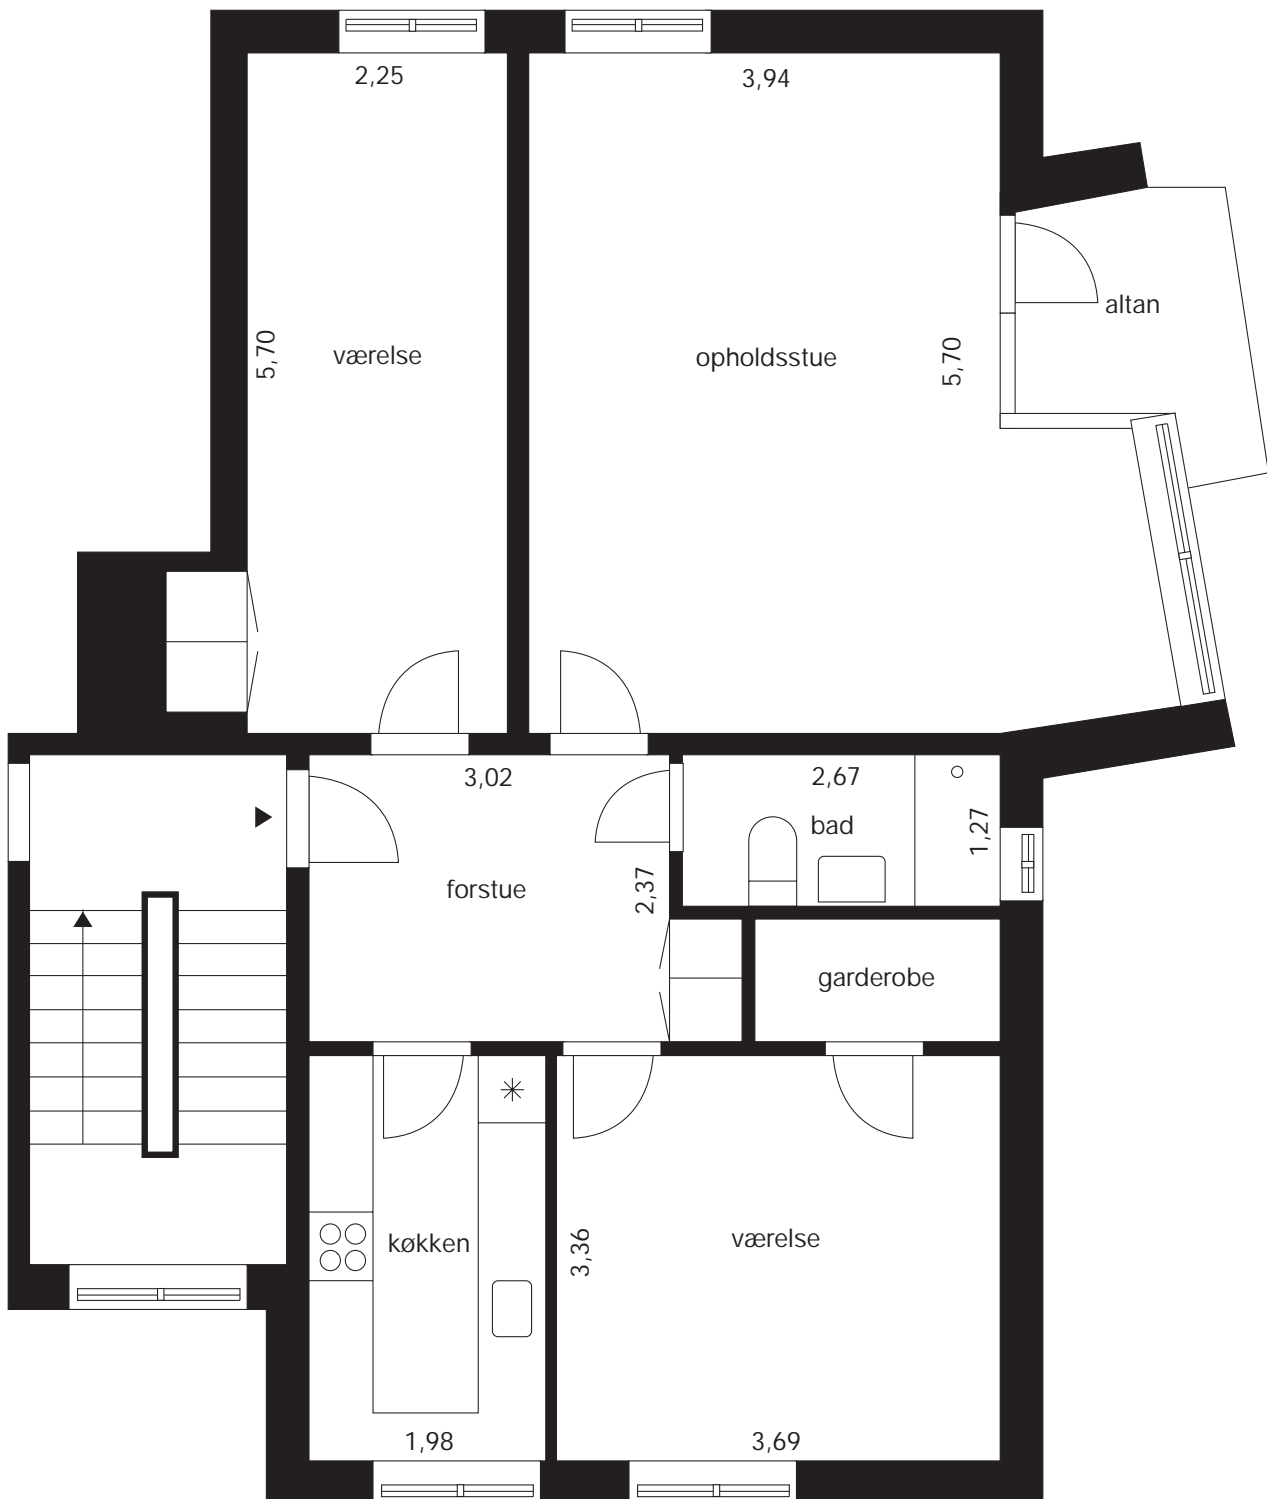

Type BH020c
2 værelser 70,91 m²

Lyngby Almennyttige Boligselskab
Afdeling Solparken

Type BH020d
2 værelser 71,48 m²

Lyngby Almennyttige Boligselskab
Afdeling Solparken

Type BH021a
2 værelser + 1 kammer 76,91 m²

Lyngby Almennyttige Boligselskab
Afdeling Solparken

Type BH021b
2 værelser + 1 kammer 81,01 m²

Lyngby Almennyttige Boligselskab
Afdeling Solparken

Type BH021c
2 værelser + 1 kammer 82,24 m²

Lyngby Almennyttige Boligselskab
Afdeling Solparken

Type BH021d
2 værelser + 1 kammer 84,73 m²

Lyngby Almennyttige Boligselskab
Afdeling Solparken

Type BH030a
3 værelser 82,08 m²

Lyngby Almennyttige Boligselskab
Afdeling Solparken

Type BH030b
3 værelser 92,16 m²

Lyngby Almennyttige Boligselskab
Afdeling Solparken

Type BH030c
3 værelser 92,90 m²

Lynby Almennyttige Boligselskab
Afdeling Solparken

Type BH030d
3 værelser 93,60 m²