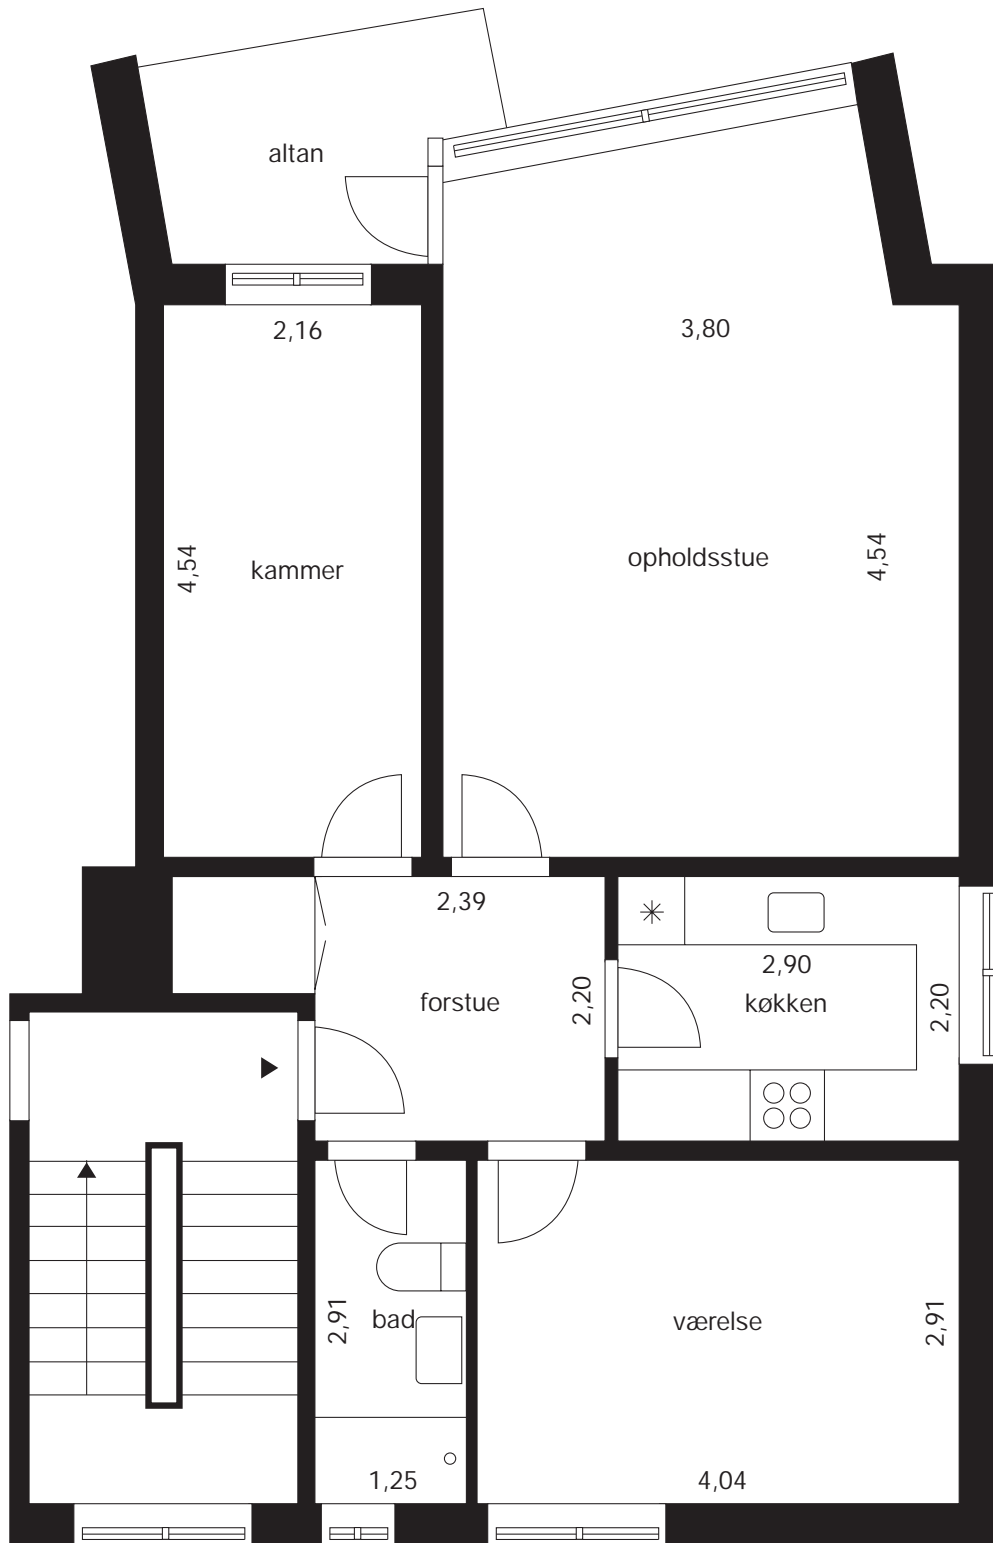

Lyngby Almennyttige Boligselskab
Afdeling Solparken

Type BH011b
1 værelse + 1 kammer 64,84 m²

Lyngby Almennyttige Boligselskab
Afdeling Solparken

Type BH012a

1 værelse + 2 kamre 76,60 m²

Type BH012b

1 værelse + 2 kamre 76,70 m²

Lyngby Almennyttige Boligselskab
Afdeling Solparken

Type BH020a
2 værelser 65,72 m²

Lyngby Almennyttige Boligselskab
Afdeling Solparken

Type BH020b
2 værelser 66,72 m²

Lyngby Almennyttige Boligselskab
Afdeling Solparken

Type BH020c
2 værelser 70,91 m²

Lyngby Almennyttige Boligselskab
Afdeling Solparken

Type BH020d
2 værelser 71,48 m²

Lyngby Almennyttige Boligselskab
Afdeling Solparken

Type BH021a
2 værelser + 1 kammer 76,91 m²

Lyngby Almennyttige Boligselskab
Afdeling Solparken

Type BH021b
2 værelser + 1 kammer 81,01 m²

Lyngby Almennyttige Boligselskab
Afdeling Solparken

Type BH021c
2 værelser + 1 kammer 82,24 m²

Lyngby Almennyttige Boligselskab
Afdeling Solparken