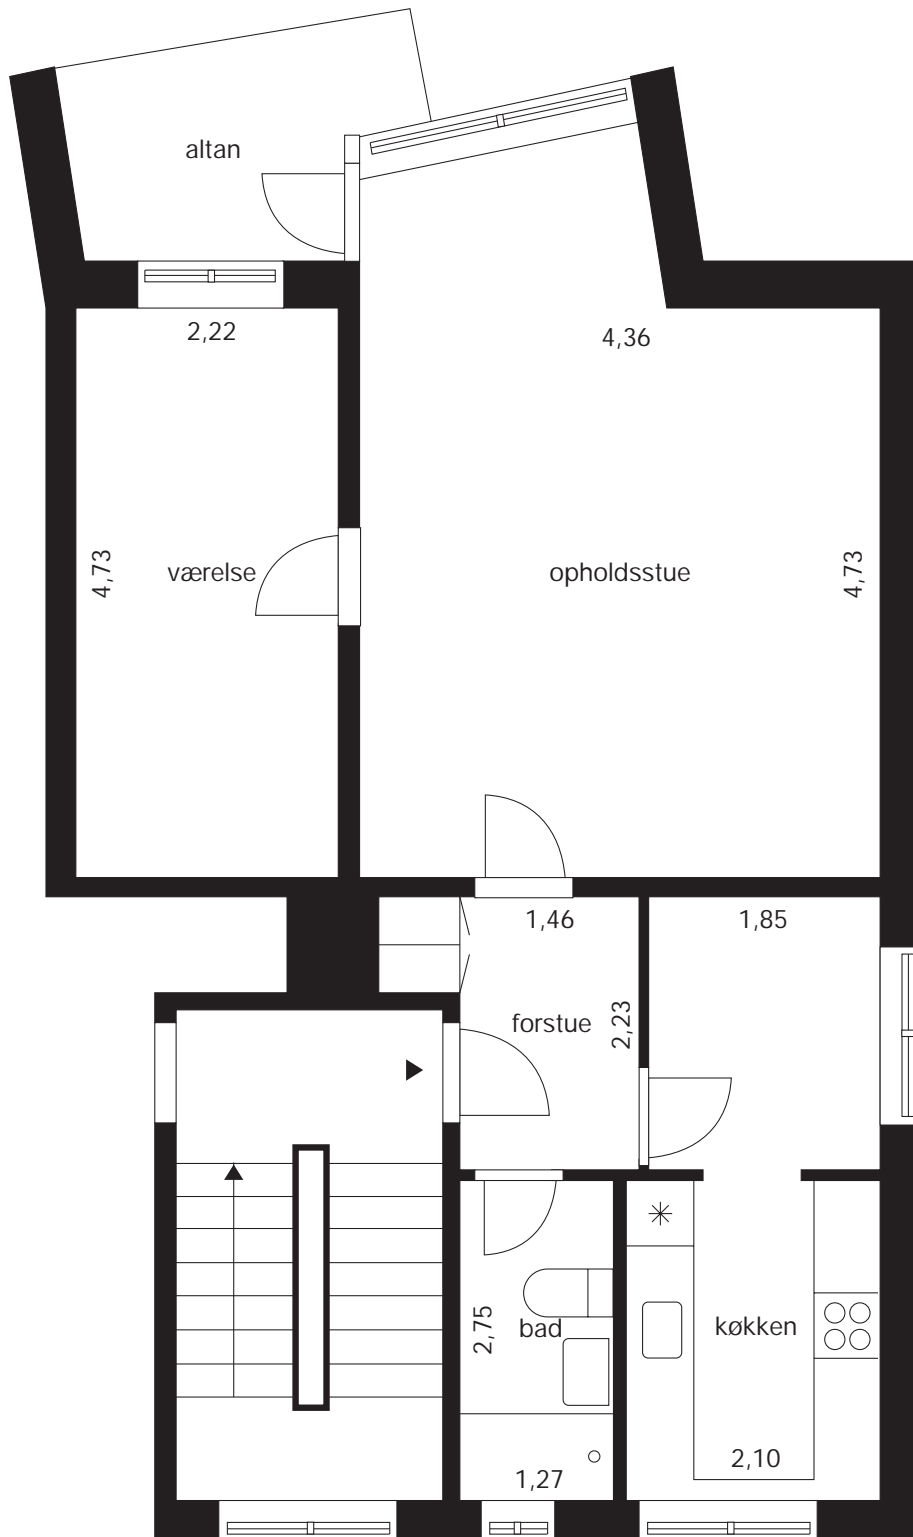

Lyngby Almennyttige Boligselskab
Afdeling Solparken

Type BH011b
1 værelse + 1 kammer 64,84 m²

Lyngby Almennyttige Boligselskab
Afdeling Solparken

Type BH012a

1 værelse + 2 kamre 76,60 m²

Type BH012b

1 værelse + 2 kamre 76,70 m²

Lyngby Almennyttige Boligselskab
Afdeling Solparken

Type BH020a
2 værelser 65,72 m²

Lyngby Almennyttige Boligselskab
Afdeling Solparken

Type BH020b
2 værelser 66,72 m²

Lyngby Almennyttige Boligselskab
Afdeling Solparken

Type BH020c
2 værelser 70,91 m²

Lyngby Almennyttige Boligselskab
Afdeling Solparken

Type BH020d
2 værelser 71,48 m²

Lyngby Almennyttige Boligselskab
Afdeling Solparken

Type BH021a
2 værelser + 1 kammer 76,91 m²

Lyngby Almennyttige Boligselskab
Afdeling Solparken

Type BH021b
2 værelser + 1 kammer 81,01 m²

Lyngby Almennyttige Boligselskab
Afdeling Solparken

Type BH021c
2 værelser + 1 kammer 82,24 m²

Lyngby Almennyttige Boligselskab
Afdeling Solparken