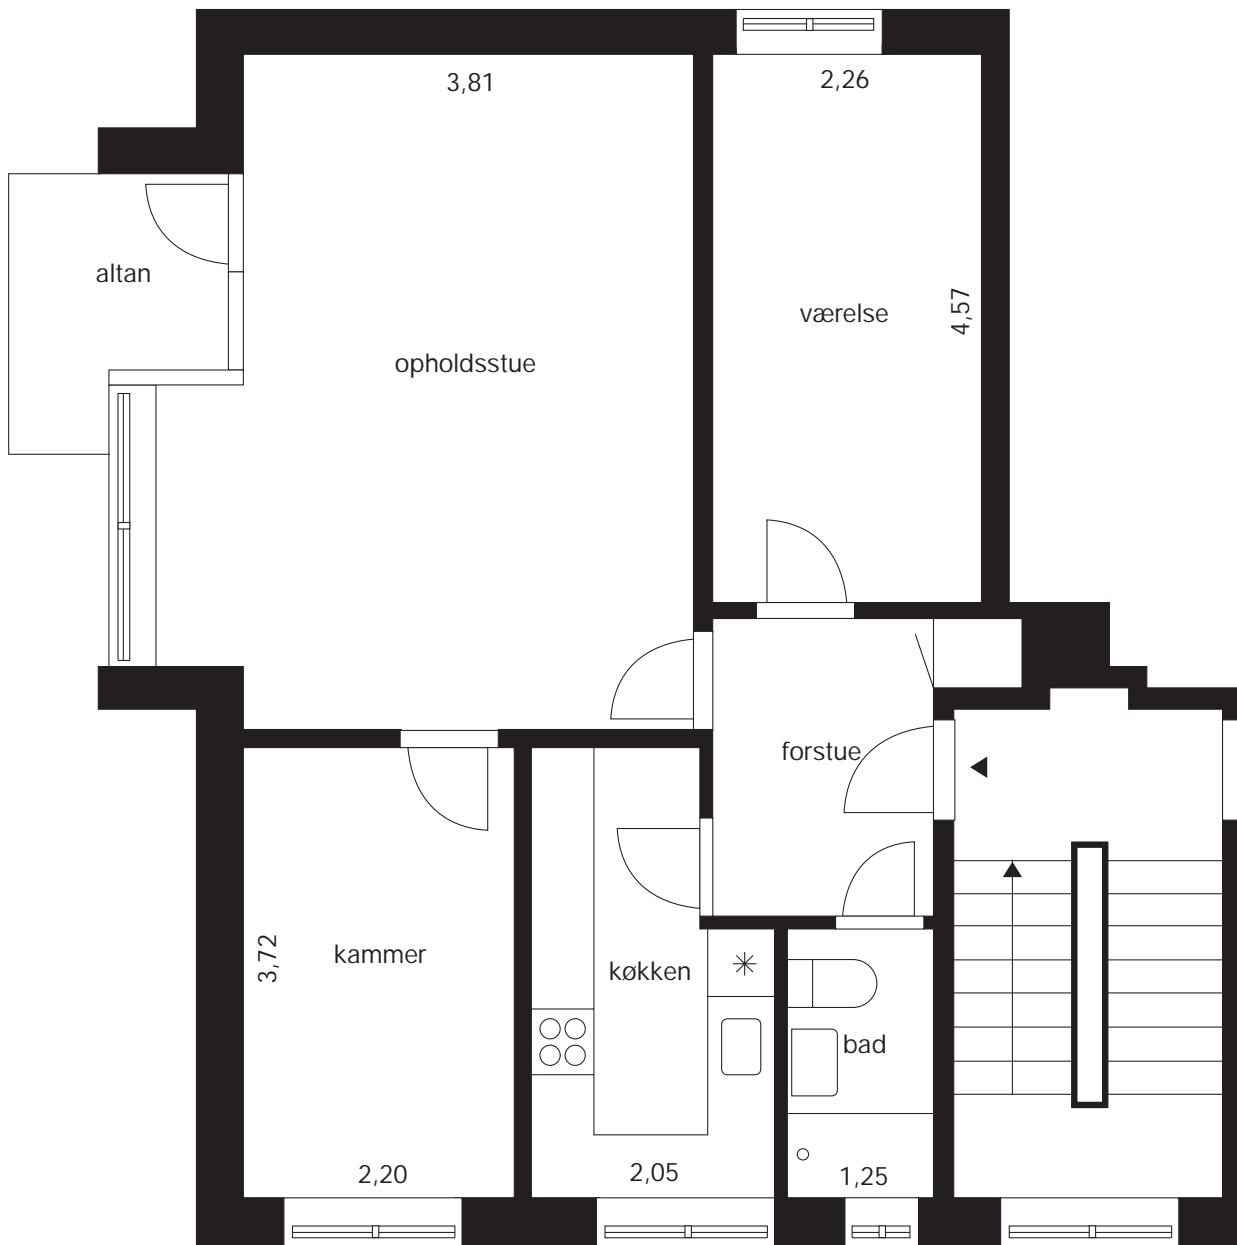

Lyngby Almennyttige Boligselskab
Afdeling Solparken

Type BH020a
2 værelser 65,72 m²

Lyngby Almennyttige Boligselskab
Afdeling Solparken

Type BH020b
2 værelser 66,72 m²

Lyngby Almennyttige Boligselskab
Afdeling Solparken

Type BH020c
2 værelser 70,91 m²

Lyngby Almennyttige Boligselskab
Afdeling Solparken

Type BH020d
2 værelser 71,48 m²

Lyngby Almennyttige Boligselskab
Afdeling Solparken

Type BH021a
2 værelser + 1 kammer 76,91 m²

Lyngby Almennyttige Boligselskab
Afdeling Solparken

Type BH021b
2 værelser + 1 kammer 81,01 m²

Lyngby Almennyttige Boligselskab
Afdeling Solparken

Type BH021c
2 værelser + 1 kammer 82,24 m²

Lyngby Almennyttige Boligselskab
Afdeling Solparken

Type BH021d
2 værelser + 1 kammer 84,73 m²

Lyngby Almennyttige Boligselskab
Afdeling Solparken

Type BH030a
3 værelser 82,08 m²

Lyngby Almennyttige Boligselskab
Afdeling Solparken

Type BH030b
3 værelser 92,16 m²