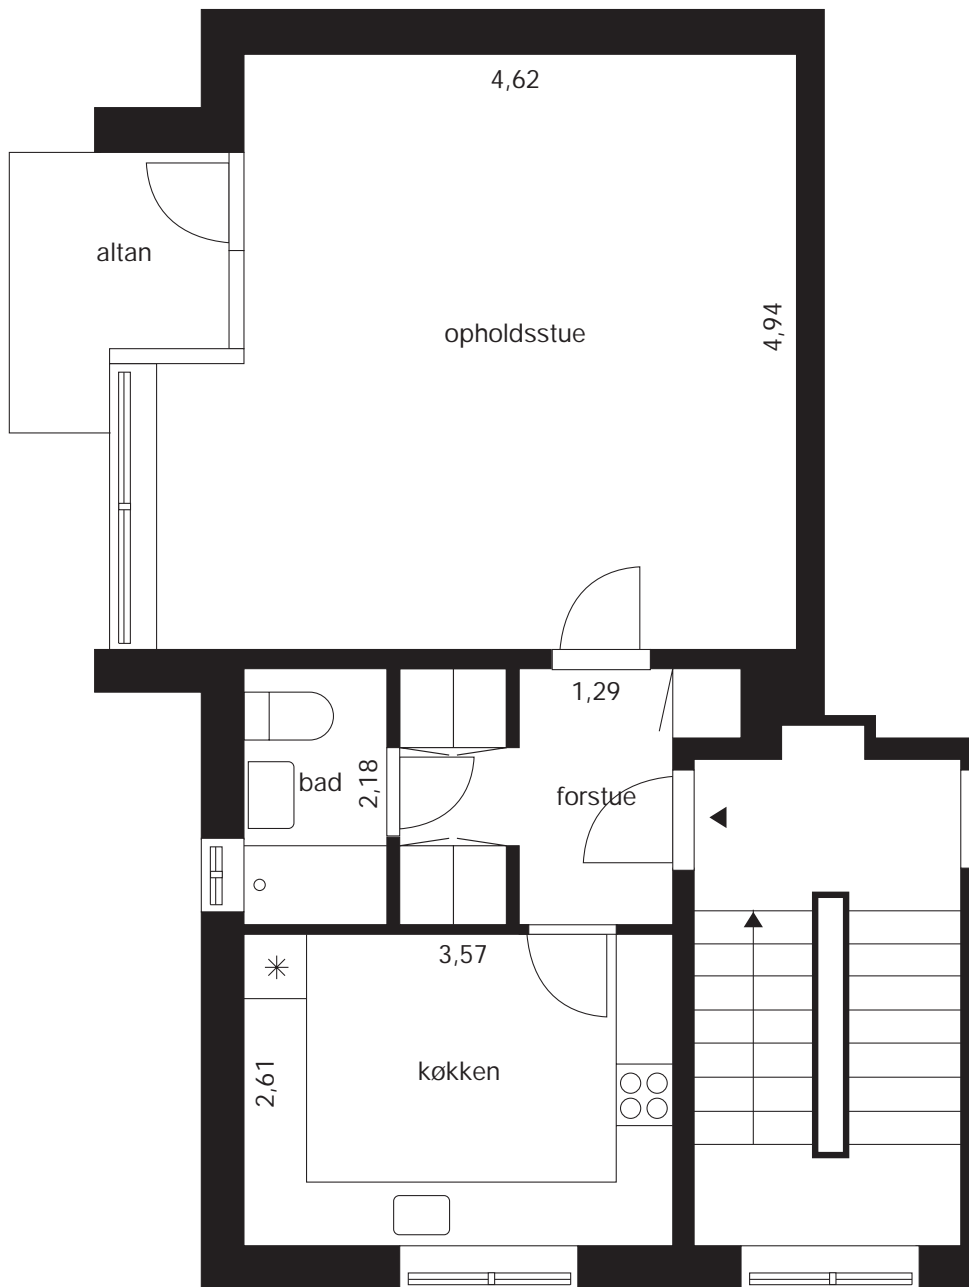

lejlighedsplaner

Solparken

Lyngby almennyttige Boligselskab

Lyngby Almennyttige Boligselskab
Afdeling Solparken

Type BH010-
1 værelse 59,40 m²

Lyngby Almennyttige Boligselskab
Afdeling Solparken

Type BH011a
1 værelse + 1 kammer 57,96 m²

Lyngby Almennyttige Boligselskab
Afdeling Solparken

Type BH011b
1 værelse + 1 kammer 64,84 m²

Lyngby Almennyttige Boligselskab
Afdeling Solparken

Type BH012a

1 værelse + 2 kamre 76,60 m²

Type BH012b

1 værelse + 2 kamre 76,70 m²

Lyngby Almennyttige Boligselskab
Afdeling Solparken

Type BH020a
2 værelser 65,72 m²

Lyngby Almennyttige Boligselskab
Afdeling Solparken

Type BH020b
2 værelser 66,72 m²

Lyngby Almennyttige Boligselskab
Afdeling Solparken

Type BH020c
2 værelser 70,91 m²

Lyngby Almennyttige Boligselskab
Afdeling Solparken

Type BH020d
2 værelser 71,48 m²

Lyngby Almennyttige Boligselskab
Afdeling Solparken

Type BH021a
2 værelser + 1 kammer 76,91 m²