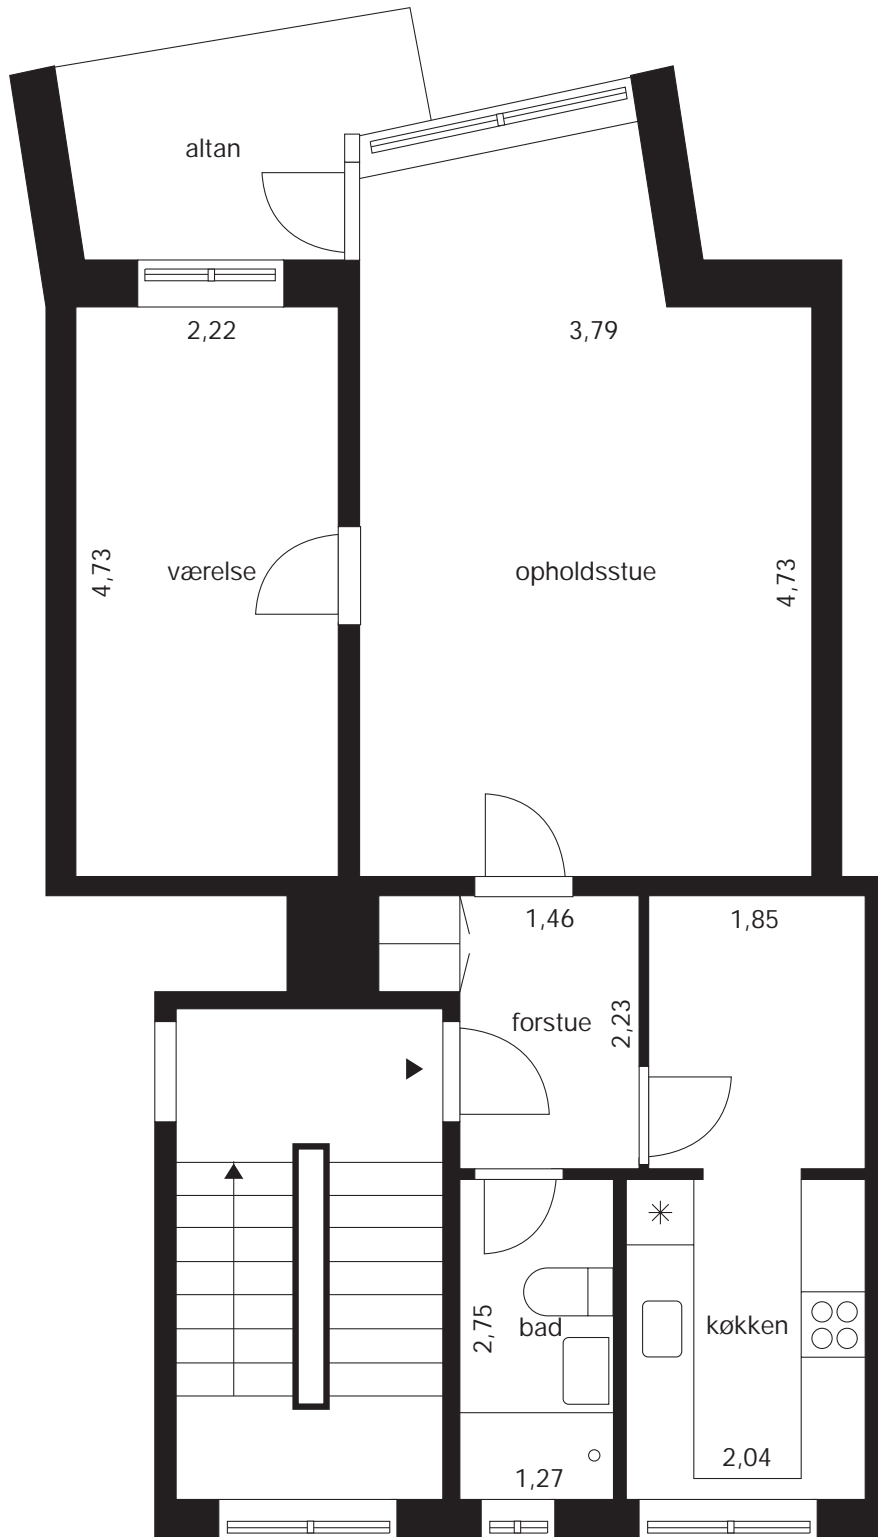

lejlighedsplaner

Solparken

Lyngby almennyttige Boligselskab

Lyngby Almennyttige Boligselskab
Afdeling Solparken

Type BH010-
1 værelse 59,40 m²

Lyngby Almennyttige Boligselskab
Afdeling Solparken

Type BH011a
1 værelse + 1 kammer 57,96 m²

Lyngby Almennyttige Boligselskab
Afdeling Solparken

Type BH011b
1 værelse + 1 kammer 64,84 m²

Lyngby Almennyttige Boligselskab
Afdeling Solparken

Type BH012a

1 værelse + 2 kamre 76,60 m²

Type BH012b

1 værelse + 2 kamre 76,70 m²

Lyngby Almennyttige Boligselskab
Afdeling Solparken

Type BH020a
2 værelser 65,72 m²

Lyngby Almennyttige Boligselskab
Afdeling Solparken

Type BH020b
2 værelser 66,72 m²

Lyngby Almennyttige Boligselskab
Afdeling Solparken

Type BH020c
2 værelser 70,91 m²

Lyngby Almennyttige Boligselskab
Afdeling Solparken

Type BH020d
2 værelser 71,48 m²

Lyngby Almennyttige Boligselskab
Afdeling Solparken

Type BH021a
2 værelser + 1 kammer 76,91 m²